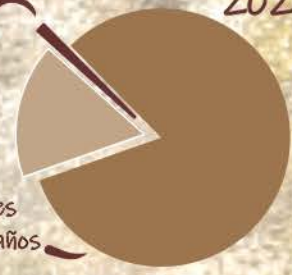

Mortalidad.

Evolución en los últimos 120 años

Número de defunciones

1900

1954

Año con menos defunciones
7.648

0,7% defunciones menores de 40 años

2020

1963

Año con menos mortalidad
7,61700