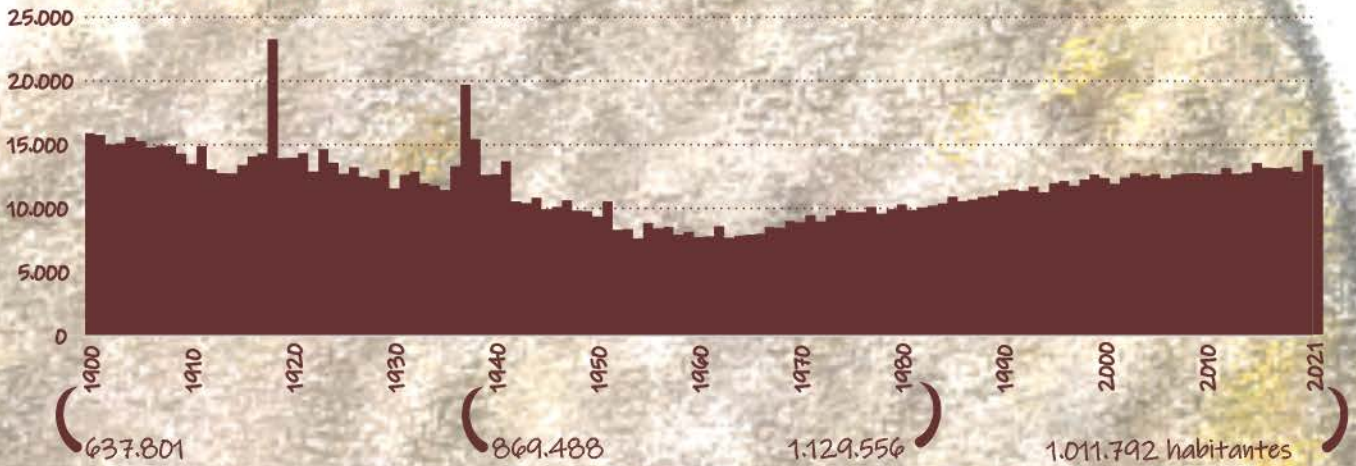

Mortalidad.

Evolución en los últimos 120 años

Número de defunciones

1900

1954

Año con menos defunciones
7.648

0,7% defunciones menores de 40 años

2020

1963

Año con menos mortalidad
7,61700