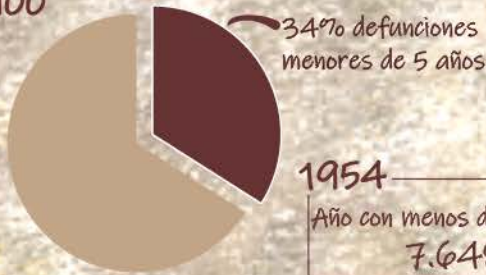

Mortalidad.

Evolución en los últimos 120 años

Número de defunciones

1900

1954

Año con menos defunciones
7.648

0,7% defunciones menores de 40 años

2020

1963

Año con menos mortalidad
7,61700